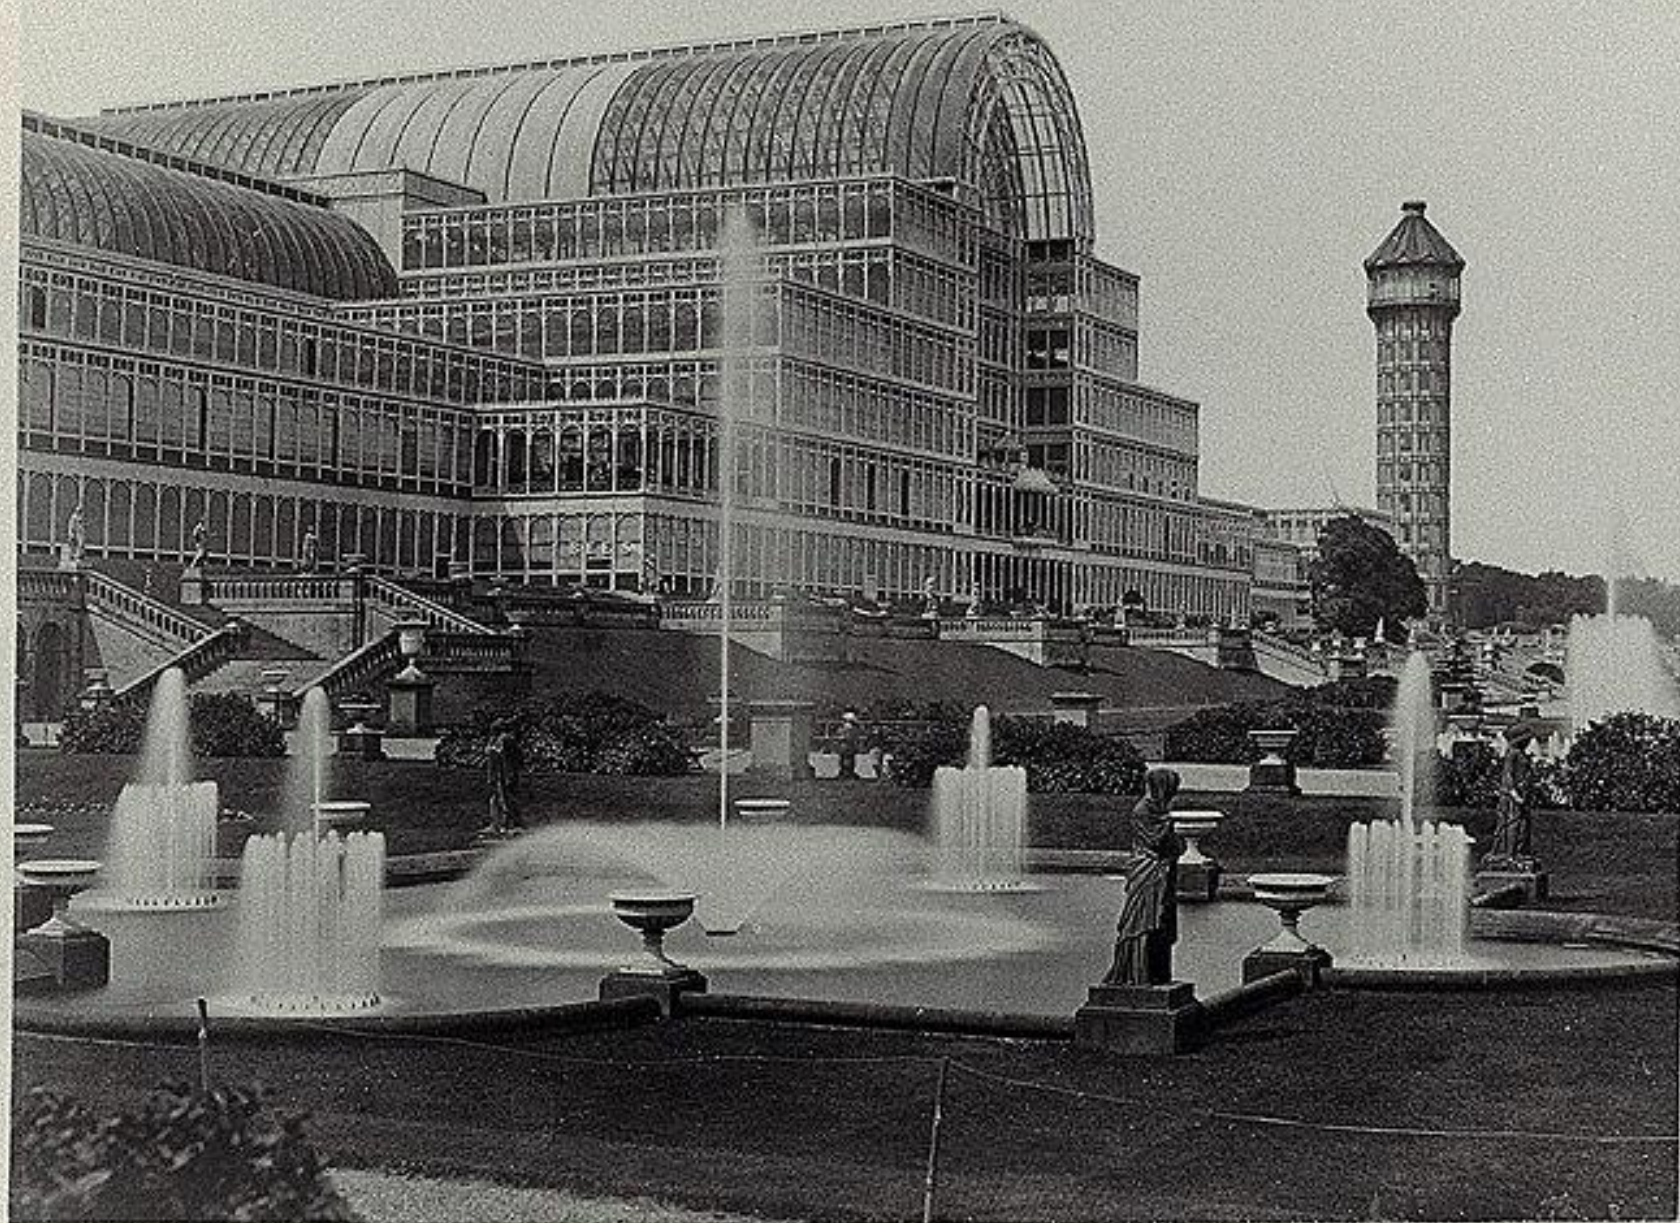

# Art Nuveau Liberty

74 - Paris, Tour Eiffel (Juillet 1888)

LC9727

Gustave Eiffel

COMITATO NAZIONALE PER LE  
CELEBRAZIONI DEL CENTENARIO

MOVIMENTO  
LIBERTY  
IN ITALIA

PURE  
TEMPTATION

The Art Nouveau Style Book of